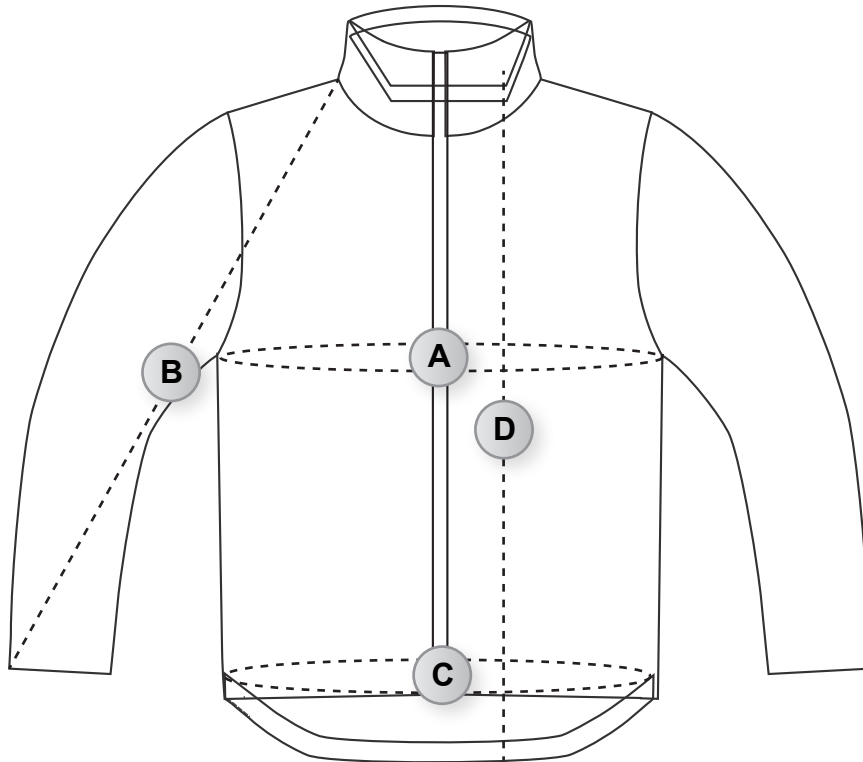

# FLAME JACKET 4030 ATEX - UNISEX

	Size (cm)	<b>XS</b>	<b>S</b>	<b>M</b>	<b>L</b>	<b>XL</b>	<b>2XL</b>
<b>A</b>	Chest	112	118	126	134	142	150
<b>B</b>	Sleeve length	75,50	79	82	84,50	87	88,50
<b>C</b>	Bottom width	112	118	126	134	142	150
<b>D</b>	Back length	71,50	74	76,50	78,50	81	81,50