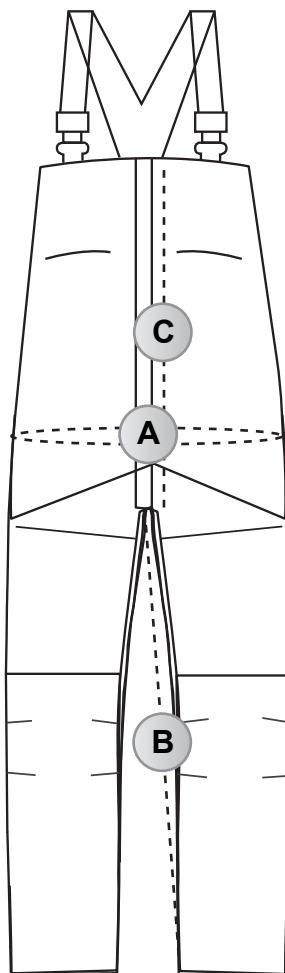

BIB'N'BRACE 1555 STFP - UNISEX

C	Size (cm)	C44	C46	C48	C50	C52	C54	C56	C58	C60	C62
A	Waist	89	93	97	101	105	110	115	120	126	132
B	Inside length	80	80	82	82	82	82	84	84	84	84
C	Front zipper	48	48	48	50	50	52	52	54	54	56

C100	Size (cm)	C146	C148	C150	C152	C154	C156
A	Waist	93	97	101	105	110	115
B	Inside length	85	87	87	87	87	89
C	Front zipper	50	50	52	52	54	54

D	Size (cm)	D84	D88	D92	D96	D100	D104	D108	D112	D116	D120
A	½ Waist	91	95	99	103	107	111	116	121	126	132