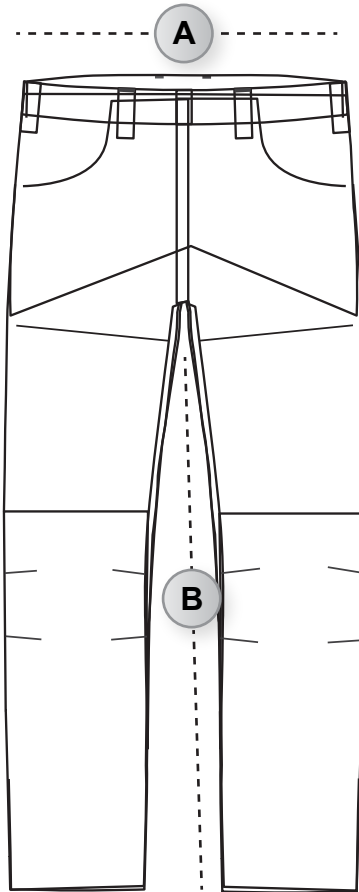

# TROUSERS 2555 STFP - MEN

<b>C</b>	Size (cm)	<b>C44</b>	<b>C46</b>	<b>C48</b>	<b>C50</b>	<b>C52</b>	<b>C54</b>	<b>C56</b>	<b>C58</b>	<b>C60</b>	<b>C62</b>
<b>A</b>	Waist	76	80	84	88	92	97	102	108	114	120
<b>B</b>	Inside length	80	80	82	82	82	82	84	84	84	84

<b>C100</b>	Size (cm)	<b>C146</b>	<b>C148</b>	<b>C150</b>	<b>C152</b>	<b>C154</b>	<b>C156</b>
<b>A</b>	Waist	80	84	88	92	97	102
<b>B</b>	Inside length	85	87	87	87	87	89

<b>D</b>	Size (cm)	<b>D92</b>	<b>D96</b>	<b>D100</b>	<b>D104</b>	<b>D108</b>	<b>D112</b>	<b>D116</b>
<b>A</b>	Waist	86	90	94	98	103	108	114
<b>B</b>	Inside length	76	78	78	78	78	80	80