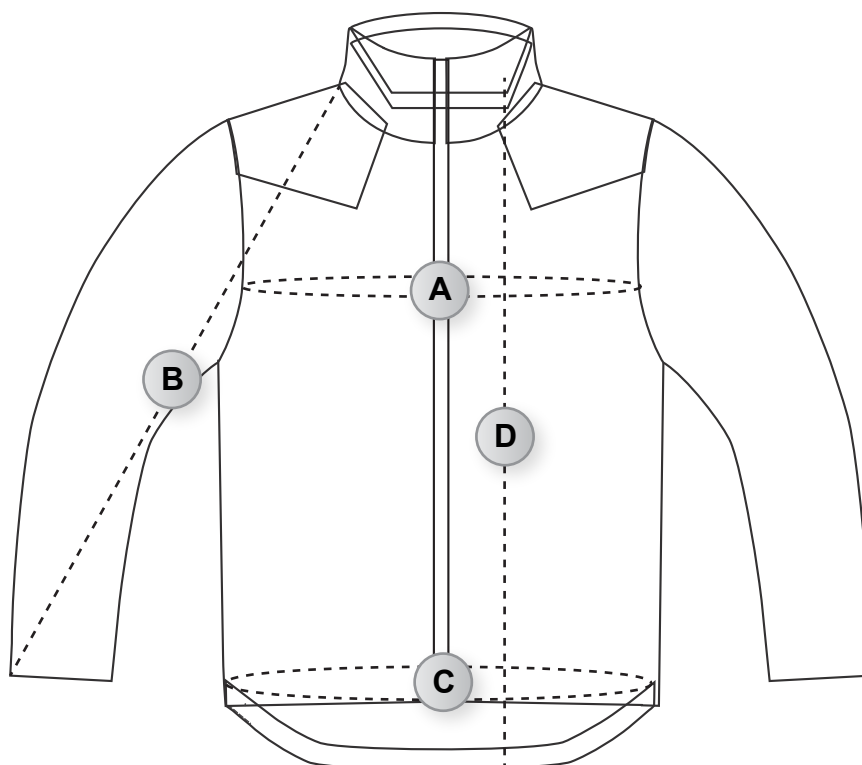

JACKET 4555 STFP - UNISEX

	Size (cm)	XS	S	M	L	XL	2XL	3XL	4XL
A	Chest	98	106	114	122	130	138	146	154
B	Sleeve length	78	80	82	84	86	88	90	91
C	Bottom width	96	102	108	116	124	132	140	148
D	Back Length	68	70,50	71	73.50	76	76	79	79,50