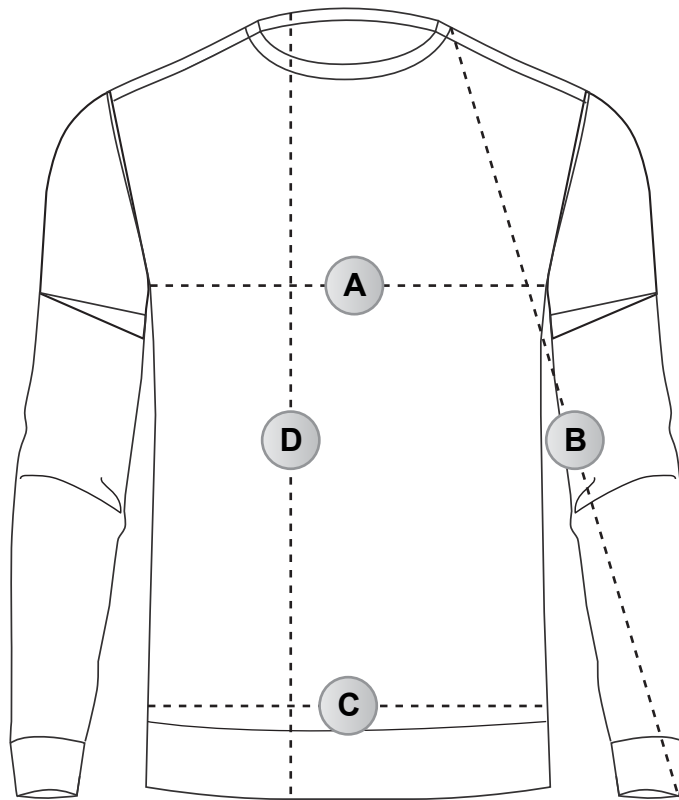

SWEATSHIRT 7148 SHV - UNISEX

	Size (cm)	XS	S	M	L	XL	2XL	3XL	4XL
A	½ Chest	48	52	56	60	64	68	72	76
B	Sleeve length	79	80,50	82	83,50	85	86,50	88	89
C	½ Bottom width	48	52	56	60	64	68	72	76
D	Back length	68	70	72	74	76	78	80	82